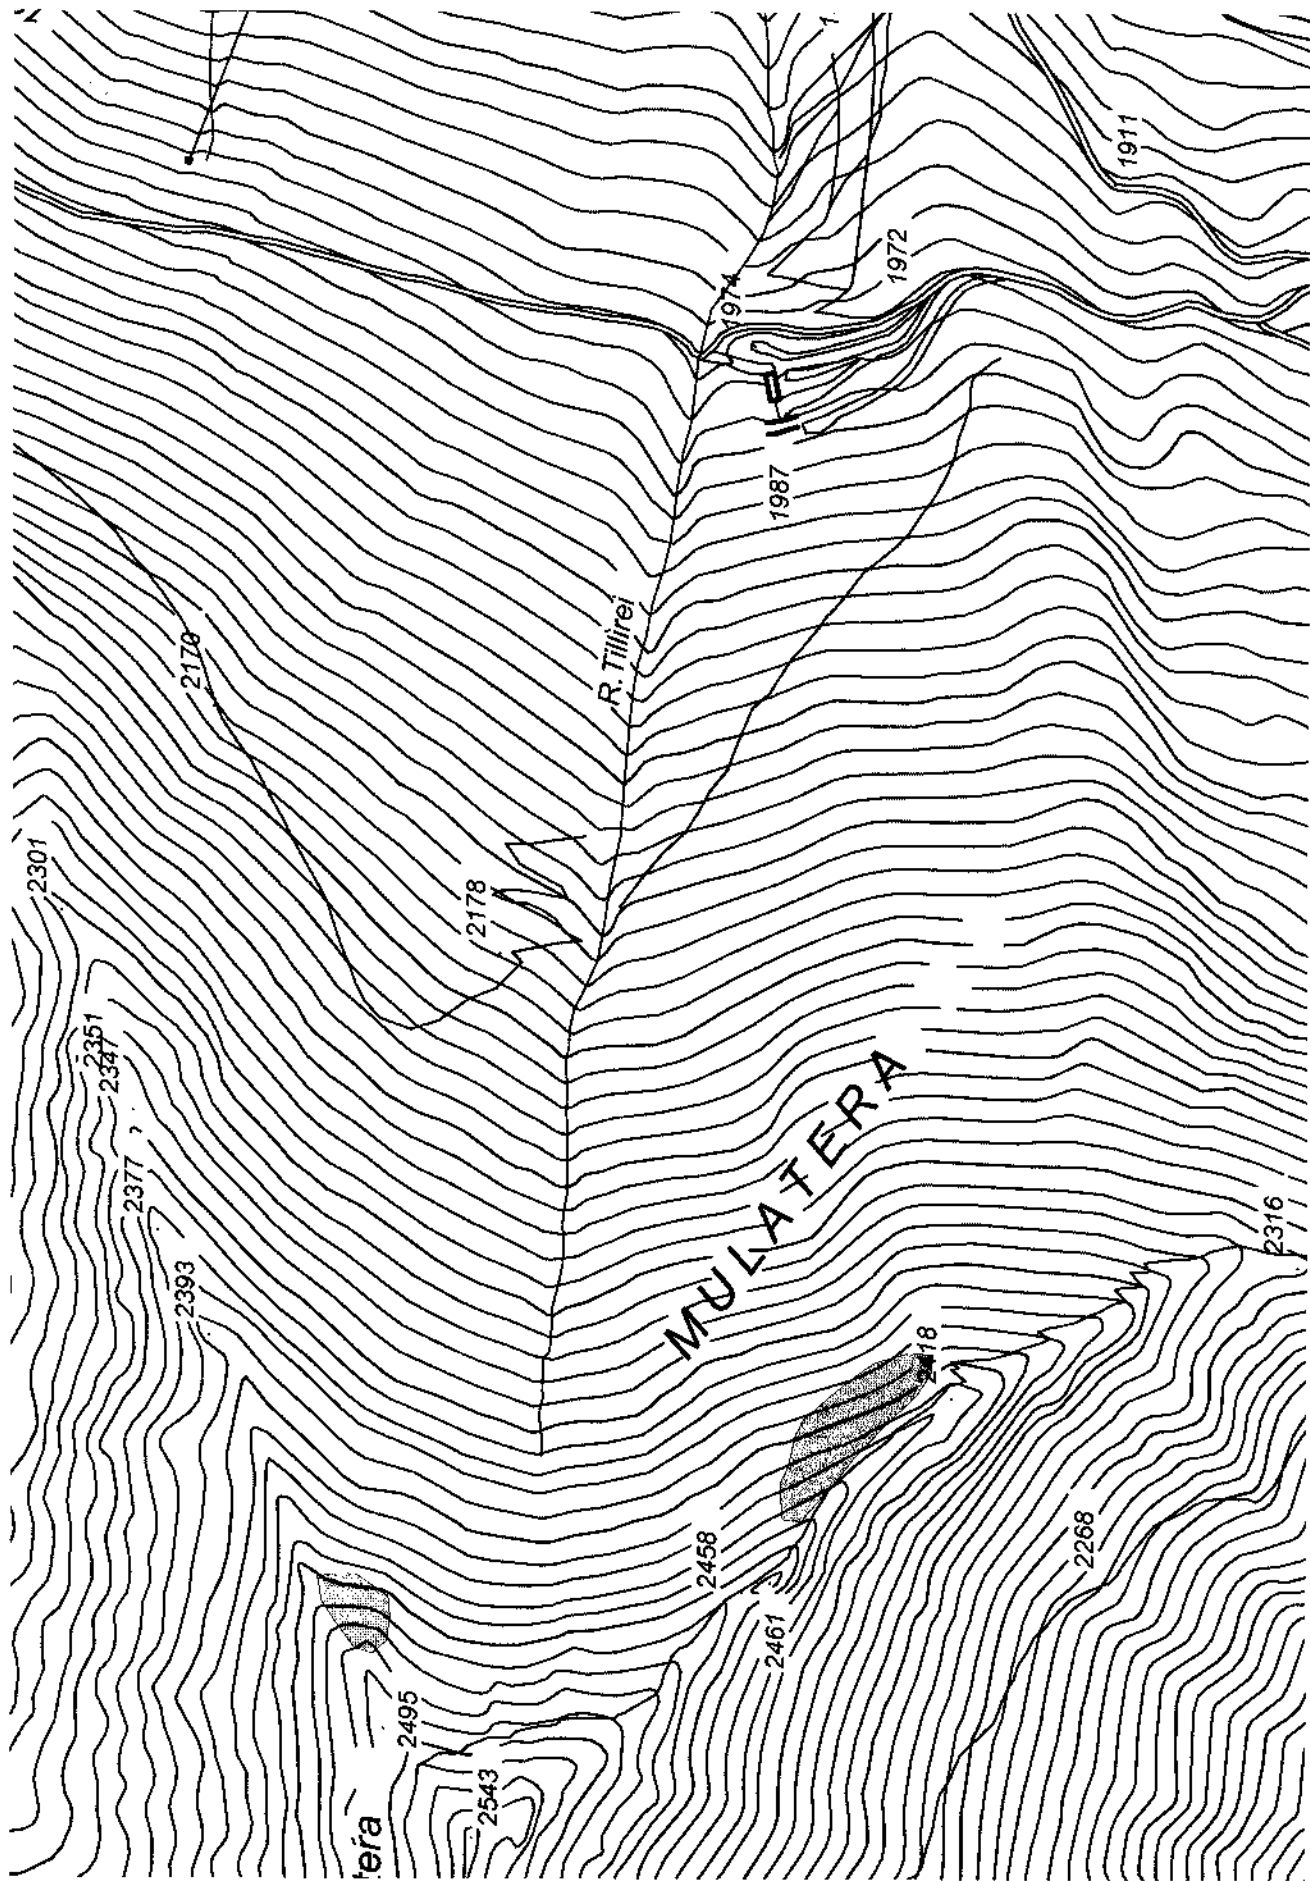

Valanghe Punta Mulatera
Rilevamento del 02-12-2002

Scala 1:5000