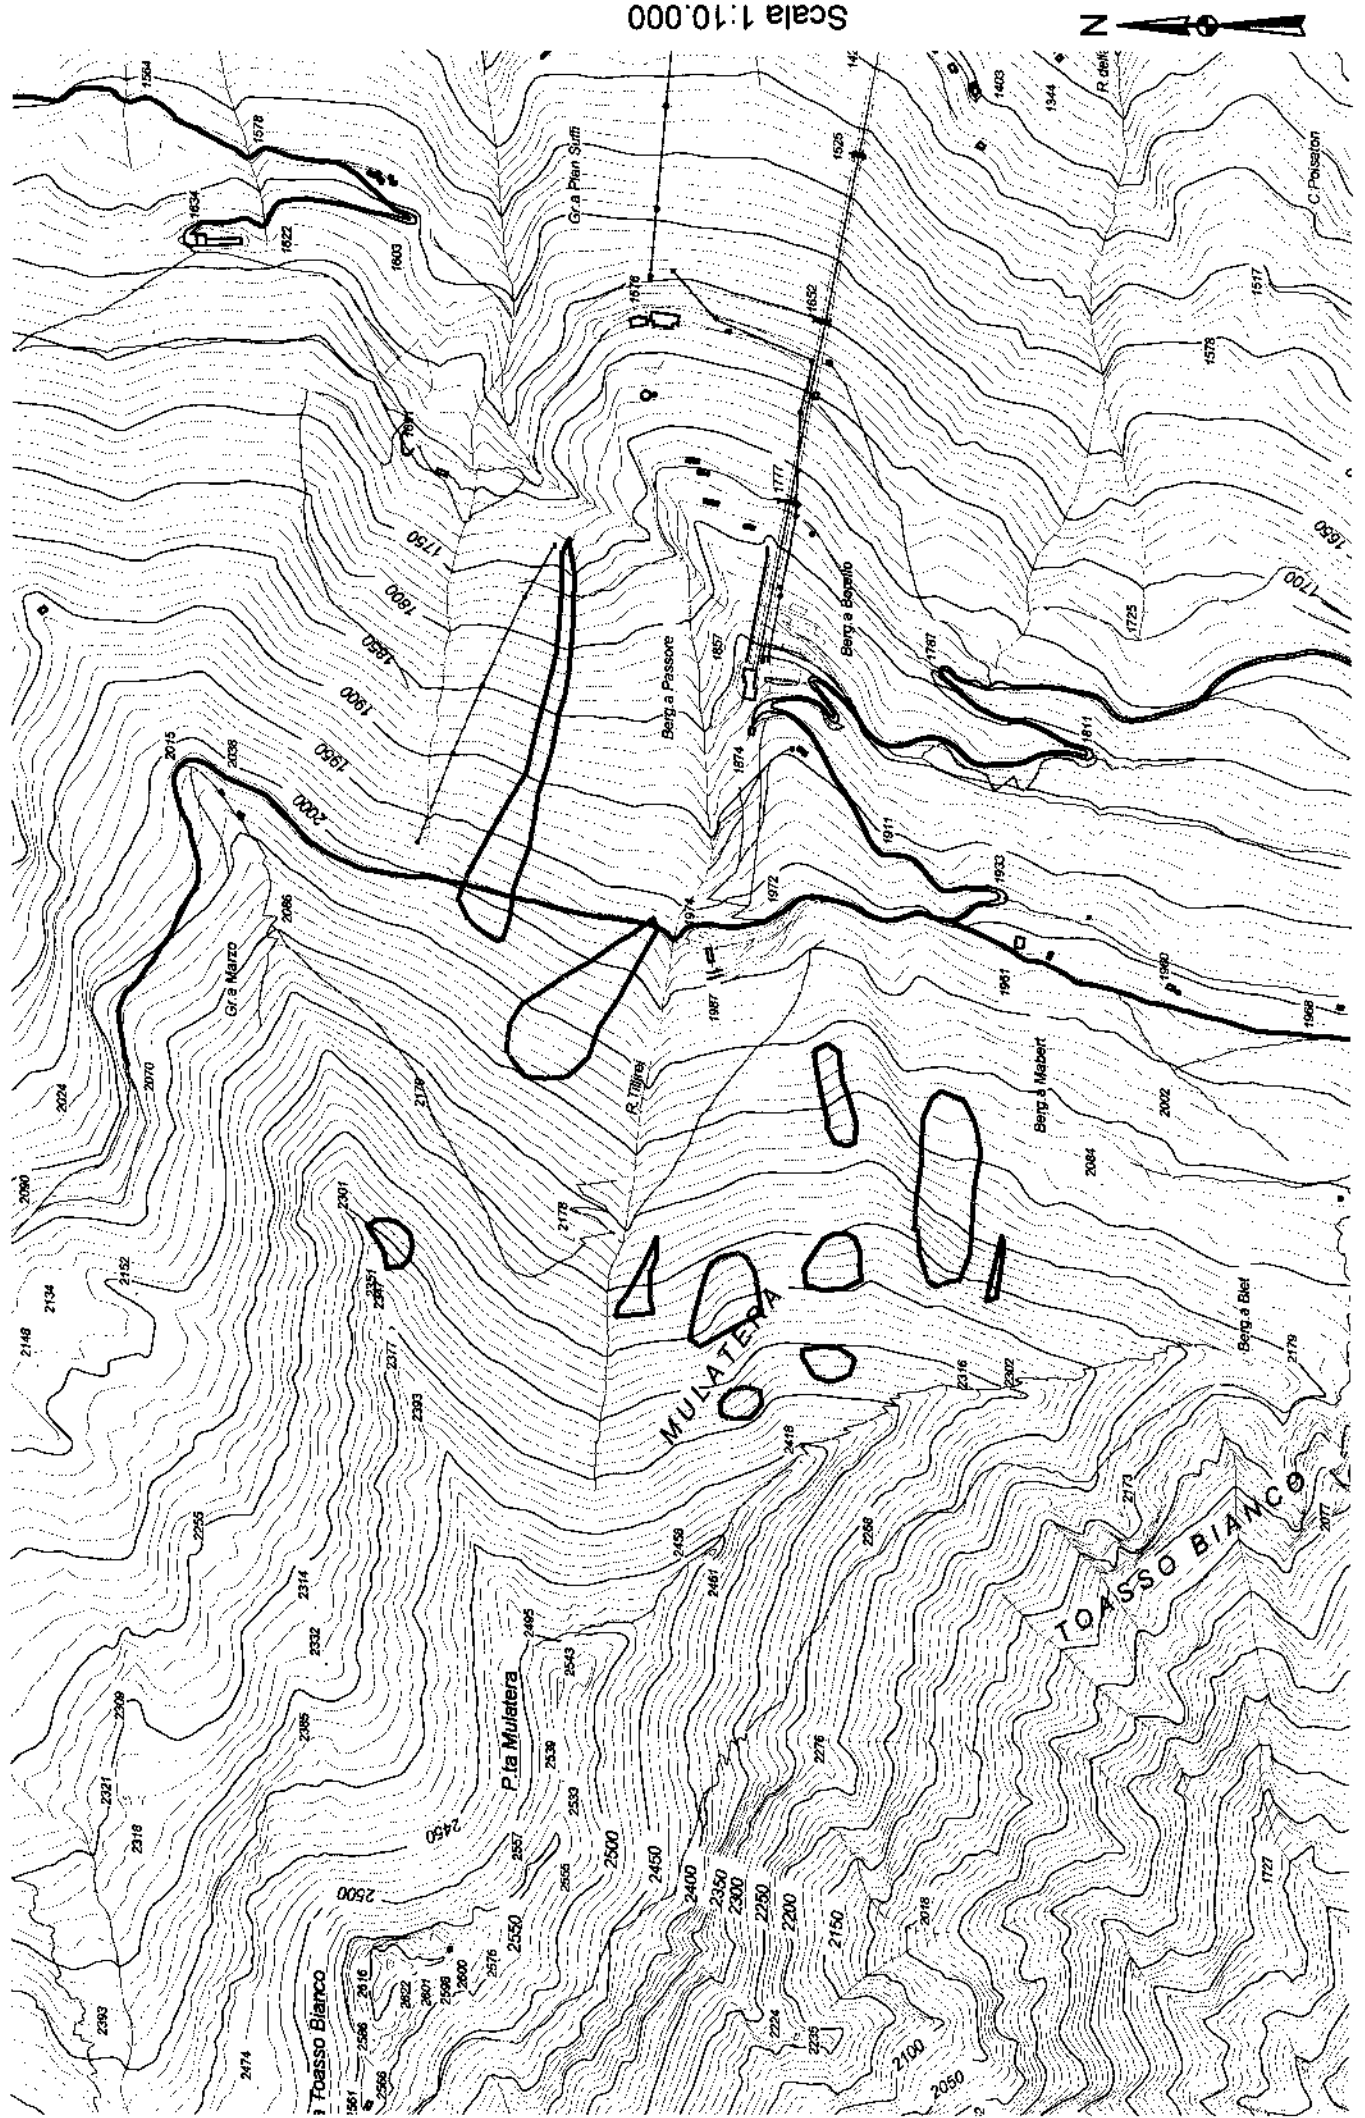

Consorzio Forestale Alta Valle Susa
Via Pelloussière 6
10056 OULX (TO)
Tel. 0122.831079

Comune di Venaus Valanghe Punta Mulatera

Data di distacco:
31 gennaio 2004

Scala 1:10.000